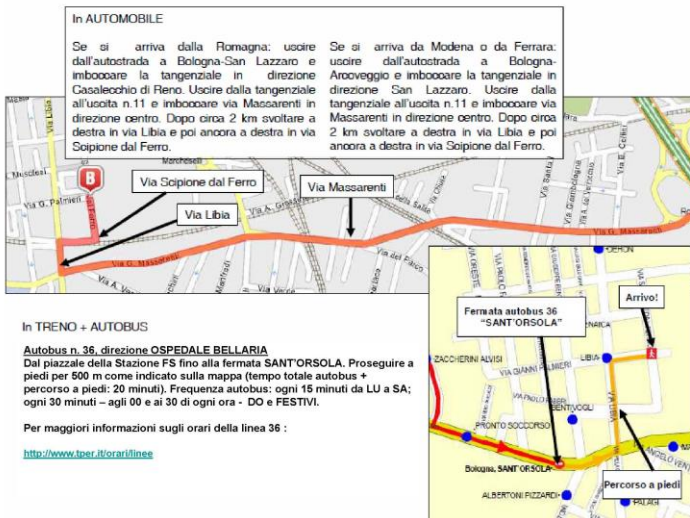

# XXVII° SEMINARIO NAZIONALE ALATEEN

Come raggiungere il Seminario

## Dove siamo a Bologna

L'indirizzo del **Villaggio del Fanciullo** è Via Scipione Dal Ferro, 4 - 40138 Bologna.

Entrando dal cancello di Via Scipione Dal Ferro 4, girate a sinistra e seguite la strada che piega a destra, finché vi trovate a sinistra l'ingresso **I** (Studentato per le Missioni) e a destra l'ingresso **H**.